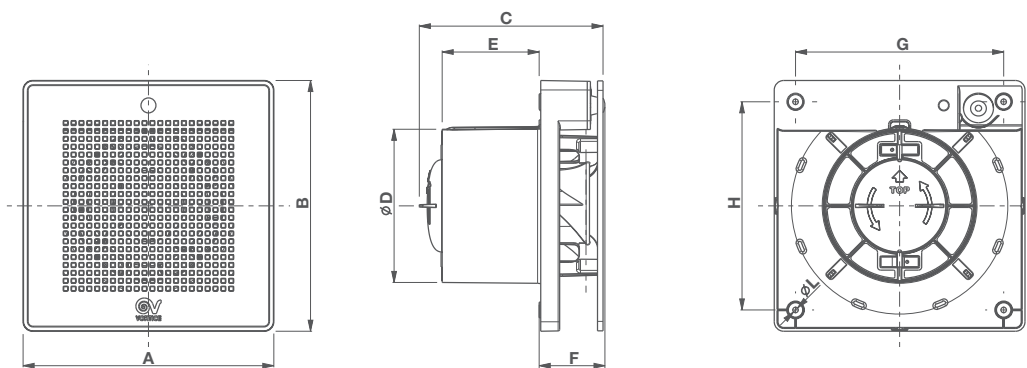

LONG LIFE 30.000 ч.

КРИВЫЕ ПРОИЗВОДИТЕЛЬНОСТИ

РАЗМЕРЫ

| Модель | A | B | C | Ø D | E | F | G | H | Ø L | Вес, кг |
|----------------|-----|-----|-------|-----|------|------|-----|-----|-----|---------|
| ME 100/4" LL | 159 | 159 | 116.5 | 98 | 61.5 | 40.5 | 132 | 132 | 3.5 | 0.60 |
| ME 100/4" LL T | | | | | | | | | | |