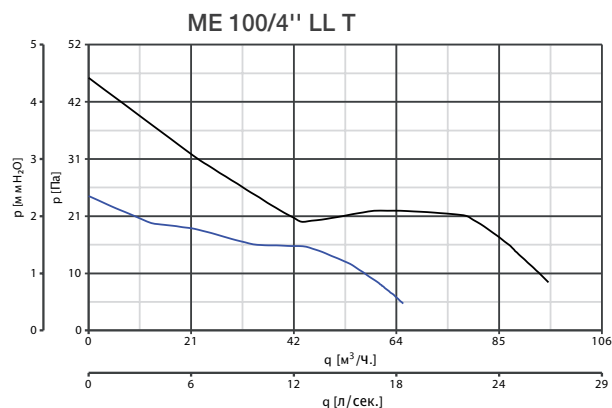

КРИВЫЕ ПРОИЗВОДИТЕЛЬНОСТИ