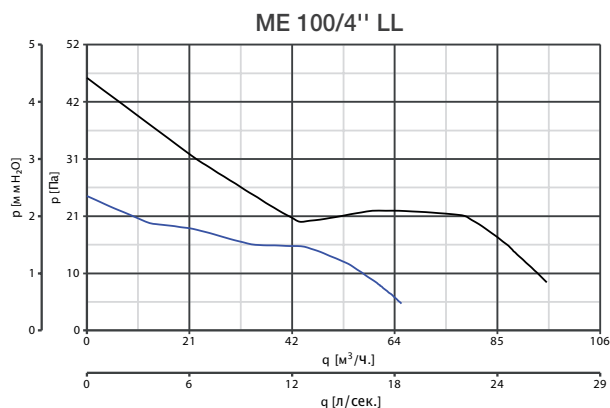

КРИВЫЕ ПРОИЗВОДИТЕЛЬНОСТИ