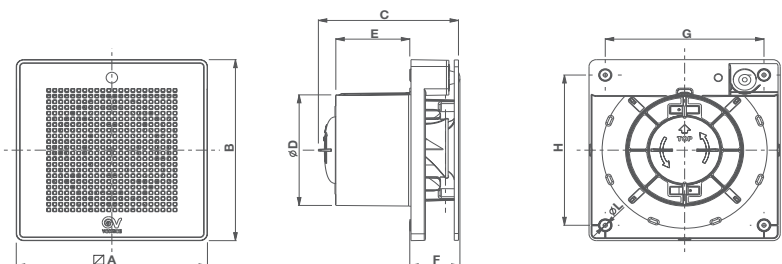

Разработаны для монтажа на стене или на потолке. Предназначены для вытяжки воздуха непосредственно через отверстие в стене, либо через воздушный канал небольшой длины.

- 2 типоразмера: Ø100 мм, Ø120 мм.
- Короткий патрубок вентилятора идеален для монтажа в случаях, когда воздушный канал имеет поворот на 90° непосредственно у входного отверстия.
- Вентиляторы оснащены энергосберегающими двухскоростными электродвигателями с валом установленным на шариковых подшипниках, что гарантирует ресурс работы не менее 30 тыс. часов.
- Корпус вентилятора изготовлен из ударопрочного ABS-пластика устойчивого к ультрафиолетовому излучению.
- Аэродинамически оптимизированная конструкция крыльчатки и корпуса.
- Крыльчатка и крепление двигателя сконструированы таким образом, чтобы оптимизировать производительность, снизить энергопотребление и уровень шума.
- Рабочая температура: +50°C.
- Класс защиты: IP45.
- Класс изоляции: II □ .
- Сертификат безопасности IMQ в соответствии с действующими международными стандартами.
- При монтаже имеется возможность активировать функцию таймера. 3 режима работы:
 - непрерывная работа на минимальной скорости;
 - непрерывная работа на максимальной скорости;
 - Двухскоростной режим. При включении освещения в помещении вентилятор переключается на максимальную скорость. Вентилятор автоматически переключается на минимальную скорость через 6 минут после выключения освещения в помещении.

Размеры

Модель	A	B	C	Ø D	E	F	G	H	Ø L	Вес, кг
ME 100/4" LL ES	159	159	132	98	77.5	40.5	132	132	3.5	0.64
ME 120/5" LL ES	179	179	138	118	81	42.5	152	152		0.80

Идеален для устройства периодической или постоянной вентиляции помещений.