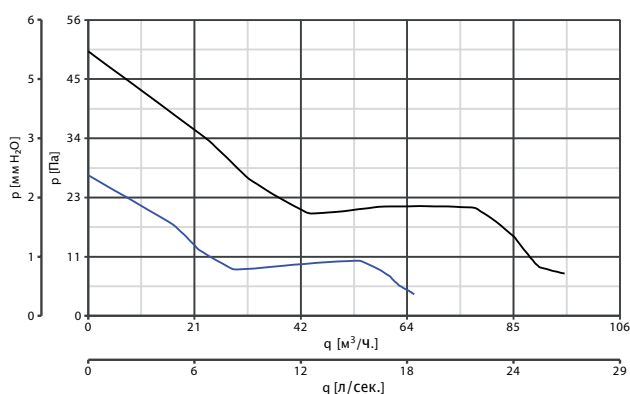

Кривые производительности

ME 100/4" LL ES