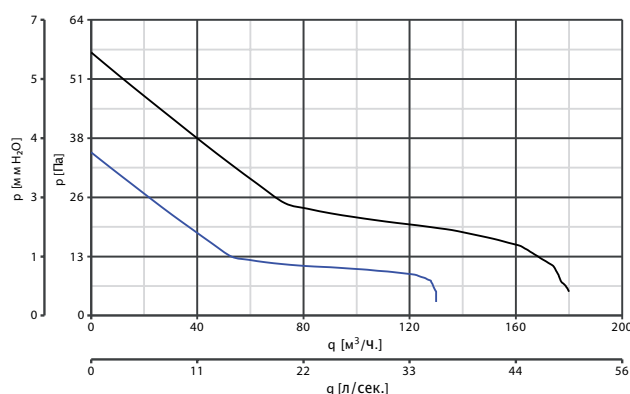

ME 120/5" LL ES