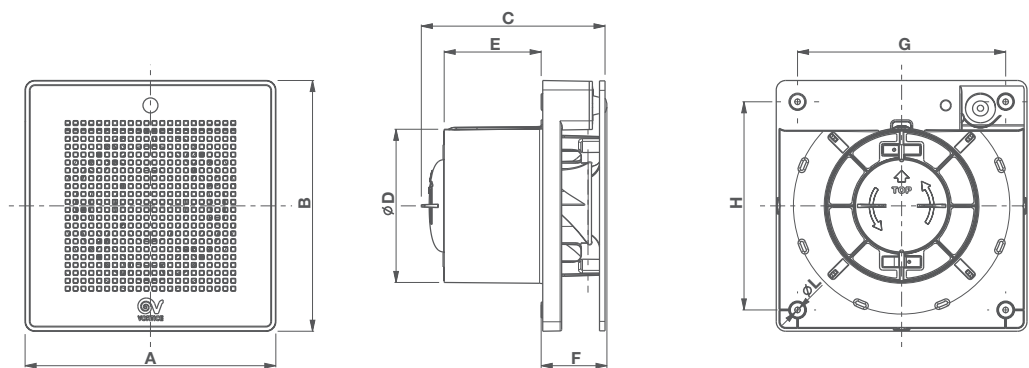

LONG LIFE 30.000 ч.

КРИВЫЕ ПРОИЗВОДИТЕЛЬНОСТИ

— мин.
— макс.

РАЗМЕРЫ

Модель	A	B	C	Ø D	E	F	G	H	Ø L	Вес, кг
ME 100/4" LL	159	159	116.5	98	61.5	40.5	132	132	3.5	0.60
ME 100/4" LL T										

Размеры указаны в мм.