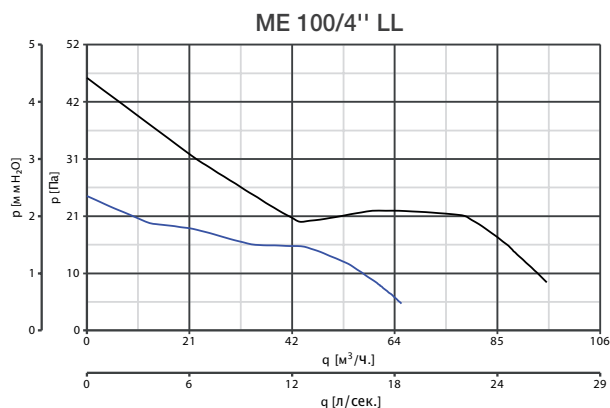

PUNTO EVO Gold

ВЫТЯЖНЫЕ ВЕНТИЛЯТОРЫ

ТЕХНИЧЕСКИЕ ХАРАКТЕРИСТИКИ

Модель	Код		В~50Гц	Вт	А	Об./мин.	Макс. расход		Макс. напор		Lp dB(A) 3 м	°C макс.	IP
	Таймер						м³/ч.	л/сек.	ммН₂О	Па			
ME 100/4" LL YELLOW GOLD	11306	11316	230	5 9	0.039 0.052	1700 2240	65 95	18.1 26.4	2.5 4.7	24.52 46.09	20.8 26.9	50	45
ME 100/4" LL PINK GOLD	11307	11317											
ME 100/4" LL BLACK GOLD	11308	11318											
ME 100/4" LL WHITE GOLD	11309	11319											

LONG LIFE 30.000 ч.

КРИВЫЕ ПРОИЗВОДИТЕЛЬНОСТИ

— мин.
— макс.

РАЗМЕРЫ

Модель	A	B	C	Ø D	E	F	G	H	Ø L	Вес, кг
ME 100/4" LL	159	159	116.5	98	61.5	40.5	132	132	3.5	0.60
ME 100/4" LL T										

Размеры указаны в мм.