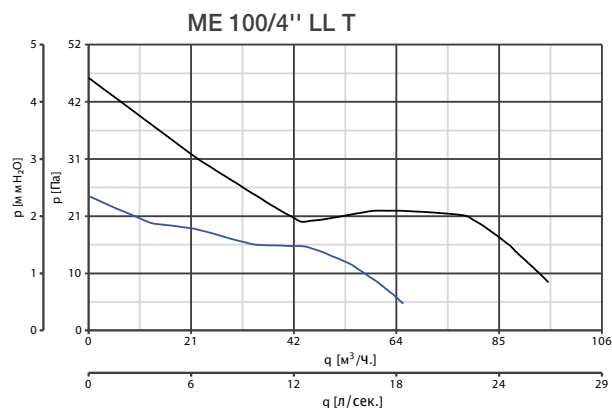

PUNTO EVO Gold

ВЫТЯЖНЫЕ ВЕНТИЛЯТОРЫ

ТЕХНИЧЕСКИЕ ХАРАКТЕРИСТИКИ

Модель	Код		В~50Гц	Вт	А	Об./мин.	Макс. расход		Макс. напор		Lp dB(A) 3 м	°C макс.	IP
	Таймер						м³/ч.	л/сек.	ммН₂О	Па			
ME 100/4" LL YELLOW GOLD	11306	11316	230	5 9	0.039 0.052	1700 2240	65 95	18.1 26.4	2.5 4.7	24.52 46.09	20.8 26.9	50	45
ME 100/4" LL PINK GOLD	11307	11317											
ME 100/4" LL BLACK GOLD	11308	11318											
ME 100/4" LL WHITE GOLD	11309	11319											

LONG LIFE 30.000 ч.

КРИВЫЕ ПРОИЗВОДИТЕЛЬНОСТИ

— мин.
— макс.

РАЗМЕРЫ

Модель	A	B	C	Ø D	E	F	G	H	Ø L	Вес, кг
ME 100/4" LL	159	159	116.5	98	61.5	40.5	132	132	3.5	0.60
ME 100/4" LL T										

Размеры указаны в мм.